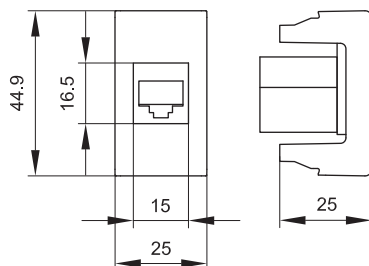

Мультимедийные розетки HDMI и USB с 1 разъемом, 1 модуль

Назначение:

- подсоединение необходимого кабеля к телевизору, плазменной панели, проектору, компьютеру и прочей оргтехнике.

Характеристики:

- проходной разъем типа А-А или "мама-мама";
- комплектуются одномодульным гнездом;
- для подключения необходимой техники потребуется соответствующий кабель HDMI или USB.

Описание	Тип разъема	Тип гнезда	Производитель гнезда	Кол-во модулей	Установочный размер, мм	Вес, кг/шт.	Цвет	Код
HDMI	A-A	Keystone	Hyperline	1	43x43	0,040	белый	41018
							серый	41118
							черный	41218
USB 2.0	A-A	Keystone	Hyperline	1	43x43	0,040	белый	42018
							серый	42118
							черный	42218
USB 3.0	A-A	Keystone	Hyperline	1	43x43	0,040	белый	43018
							серый	43118
							черный	43218