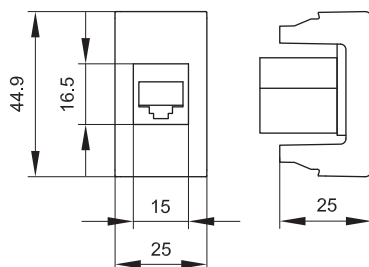

Компьютерные розетки

Назначение:

- подсоединение кабеля к компьютеру, принтеру и прочей оргтехнике.

Характеристики:

- 8P8C;
- комплектуются одномодульным гнездом;
- все гнезда производства "AMP" имеют хвостовик для ограничения перегиба и натяжения кабеля;
- для заделки контактов в розетки AMP использовать инструмент типа 110;
- для заделки контактов в розетки Hyperline использовать инструмент 110 или Krone.

Описание	Категория	Тип гнезда	Производитель гнезда	Кол-во модулей	Установочный размер, мм	Вес, кг/шт.	Цвет	Код
RJ-45	5e	Keystone	AMP	1	45x25	0,026	белый	45037
							серый	45137
							черный	45237
RJ-45	5e, экранированная	Keystone	Hyperline	1	45x25	0,026	белый	45038
							серый	45138
							черный	45238
RJ-45	5e, экранированная	Keystone	AMP	1	45x25	0,028	белый	45047
							серый	45147
							черный	45247
RJ-45	5e, экранированная	Keystone	Hyperline	1	45x25	0,028	белый	45048
							серый	45148
							черный	45248
RJ-45	6	Keystone	AMP	1	45x25	0,026	белый	45057
							серый	45157
							черный	45257
RJ-45	6	Keystone	Hyperline	1	45x25	0,026	белый	45058
							серый	45158
							черный	45258
RJ-45	6, экранированная	Keystone	Hyperline	1	45x25	0,026	белый	45068
							серый	45168
							черный	45268
RJ-45	6A	Keystone	Hyperline	1	45x25	0,026	белый	45078
							серый	45178
							черный	45278