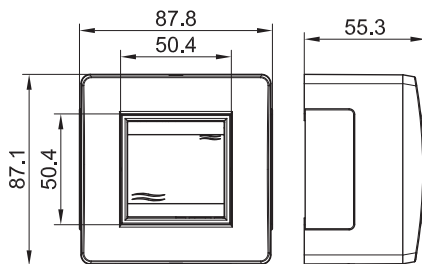

Коробка в сборе с выключателем

Назначение:

- организация рабочего места.

Характеристики:

- выключатель – 16 А, 250 В;
- материал коробки – АБС-пластик;
- отверстия 50x20 мм с 3 сторон для ввода миниканалов закрыты заглушками;
- для монтажа к стене – отверстия на дне коробки для саморезов диаметром до 4 мм.

Комплектация:

- выключатель 1-клавишный, 2 мод. "Brava";
- каркас на 2 мод. "Brava";
- рамка на 2 мод. "Brava";
- основание коробки – 1 шт.;
- саморезы для установки в основание коробки каркасов с ЭУИ – 2 шт.;
- заглушка 50x20 мм – 3 шт.;
- адаптер для ввода миниканала 22x10 или 30x10 мм – 1 шт.;
- адаптер для ввода миниканала 25x17 или 15x17 мм – 1 шт.;
- адаптер для ввода миниканала 40x17 или 40/2x17 мм – 1 шт.;
- инструкция.

Типоразмер миниканала, мм	Цвет коробки	Модульность коробки	Вес, кг	Код
Все типоразмеры	белый	2	0,150	10002
	коричневый	2	0,150	10002B

Коробка в сборе с 2 выключателями

Назначение:

- организация рабочего места.

Характеристики:

- 2 выключателя – 16 А, 250 В;
- материал коробки – АБС-пластик;
- отверстия 50x20 мм с 3 сторон для ввода миниканалов закрыты заглушками;
- для монтажа к стене – отверстия на дне коробки для саморезов диаметром до 4 мм.