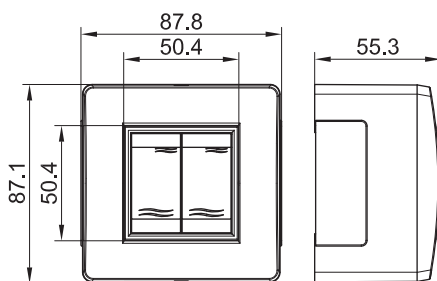

Коробка в сборе с выключателем

Назначение:

- организация рабочего места.

Характеристики:

- выключатель – 16 А, 250 В;
- материал коробки – АБС-пластик;
- отверстия 50x20 мм с 3 сторон для ввода миниканалов закрыты заглушками;
- для монтажа к стене – отверстия на дне коробки для саморезов диаметром до 4 мм.

Комплектация:

- выключатель 1-клавишный, 2 мод. "Brava";
- каркас на 2 мод. "Brava";
- рамка на 2 мод. "Brava";
- основание коробки – 1 шт.;
- саморезы для установки в основание коробки каркасов с ЭУИ – 2 шт.;
- заглушка 50x20 мм – 3 шт.;
- адаптер для ввода миниканала 22x10 или 30x10 мм – 1 шт.;
- адаптер для ввода миниканала 25x17 или 15x17 мм – 1 шт.;
- адаптер для ввода миниканала 40x17 или 40/2x17 мм – 1 шт.;
- инструкция.

Типоразмер миниканала, мм	Цвет коробки	Модульность коробки	Вес, кг	Код
Все типоразмеры	белый	2	0,150	10002
	коричневый	2	0,150	10002B

Коробка в сборе с 2 выключателями

Назначение:

- организация рабочего места.

Характеристики:

- 2 выключателя – 16 А, 250 В;
- материал коробки – АБС-пластик;
- отверстия 50x20 мм с 3 сторон для ввода миниканалов закрыты заглушками;
- для монтажа к стене – отверстия на дне коробки для саморезов диаметром до 4 мм.