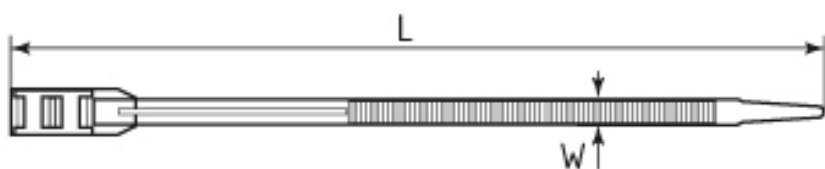

Кабельные стяжки КСУ всепогодные усиленные с двойным замком

- Для крепежа и бандажирования кабелей и СИП
- Материал: нейлон 12, самозатухающий, без галогенов
- Цвет: черный, устойчивость к ультрафиолетовому излучению
- Температура эксплуатации: от -40 °С до +85 °С
- Усиленный замковый механизм одностороннего хода
- Двойной плоский замок для стяжек шириной 9 мм
- Обладают особой прочностью, стойкостью к погодным условиям и агрессивным воздействиям внешней среды
- Инструмент для монтажа: TG-03

товарные позиции / цвет	Размеры стяжки (мм)			Рабочая нагрузка (кг)
	L	W	D	
КСУ 6x180(ч) (100шт)(Fortisflex)	180	6	45	35
КСУ 9x180(ч) (100шт)(Fortisflex)	180	9	45	40
КСУ 9x260(ч) (100шт)(Fortisflex)	260	9	66	60
КСУ 9x350(ч) (100шт)(Fortisflex)	350	9	90	60